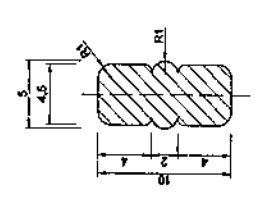

VISTA ANTERIOR

VISTA LATERAL

VISTA SUPERIOR

ESPECIFICACIONES:
ASIENTO PLASTICO PARA CUCHILLA DE CORTE DE:
 Guillotina automática marca POLAR modelo 115 X
 N° de parte original: 275710

Dimensiones:
 Largo: 1150 mm.
 Alto: 10
 Ancho: 4.5 (nervadura ancho 5.0 mm)

Posible Proveedor: HAGRAF S.A.

CORTE, escala 4:1

GUILLOTINA POLAR 115 X - Scazar BPS		Fecha	18/03/2018	Escala	1:1
Diseño por		Miguel Gómez			
CASA DE MONEDA S.E.		ASIENTO PARA CUCHILLA DE CORTE			
		Revista N°	87-A38-02	N° de dibujo	47330230