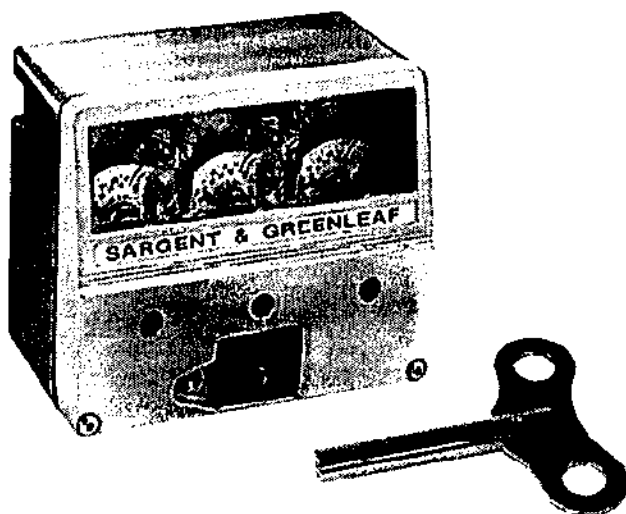

# Cerradura Tricronometrica Modelo 6370-009

Articulo: 39082703

- Cerraduras con un diseño compacto de alta resistencia y durabilidad.
- Dispositivo equipado con maquinarias de precisión fabricadas en Suiza.
- Función *Reset*: Permite, antes del cierre de la puerta, modificar total o parcialmente la cantidad de horas programadas.
- Traba manual para evitar el cierre accidental.
- Dispositivo de emergencia en el interior para destrabar el tiempo del reloj.
- Visor con lente de aumento para una mejor lectura de los valores de tiempo.
- Máximo de 144 horas o 168 horas de programación.
- Equipado con **3 relojes o cronómetros (redundancia doble)**.