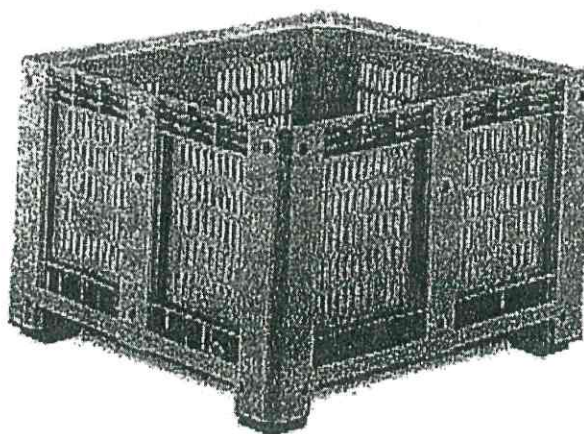

NO APTO PARA COTIZAR

Fotos de los contenedores disponibles en la planta

CH

Leandro Miralia

J

NO APTO PARA COTIZAR

Especificaciones Técnicas
Contenedor plástico con tapa para semielaborados

Imagen ilustrativa

- Medidas exteriores: 1200 x 1000 x 760 mm
- Medidas interiores: 1100 x 900 x 600 mm – aproximadas
- Formato y diseño compatibles con los existentes
- Fondo y paredes ranurados
- Base de 4 patas
- Peso a contener: 300 kilos
- Apilables de hasta 4 contenedores
- Tapa plástica ciega de diseño compatibles con las existentes
- Contenedor y tapa color blanco