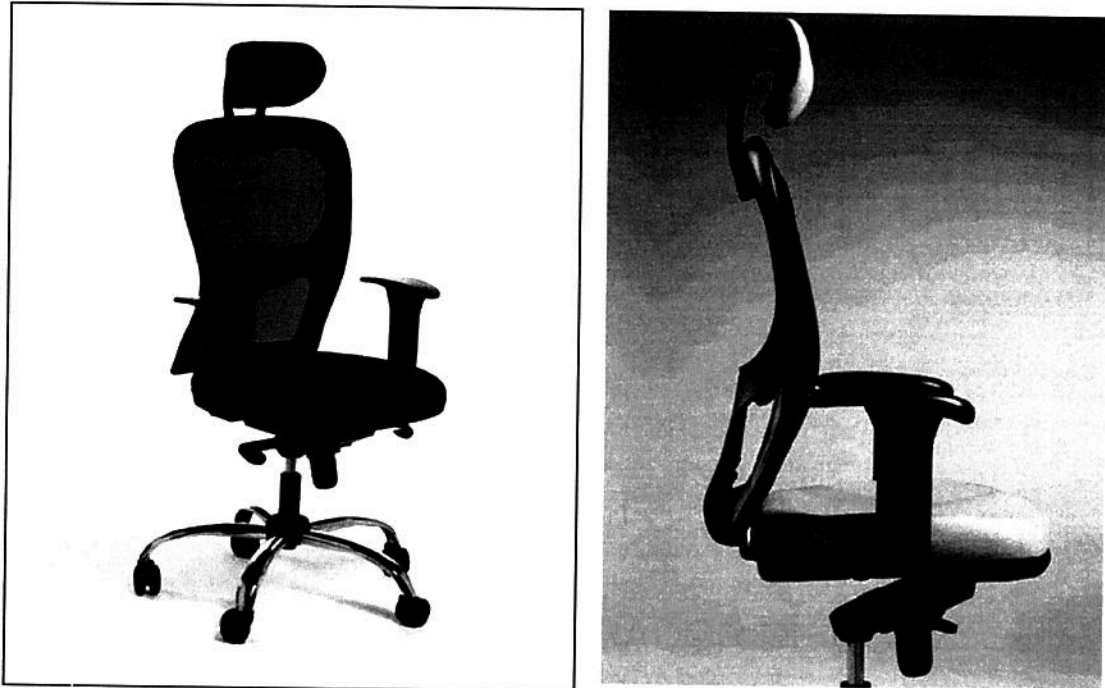

BASE: GIRATORIA DE PLÁSTICO NEGRO CINCO RAYOS CON 5 RUEDAS DE POLIAMIDA INYECTADA , CON PERNO A PRESIÓN DE HIERRO. TELESCOPIO EN PVC NEGRO CUBRE EL SISTEMA NEUMÁTICO DE REGULACIÓN DE ALTURA DE ASIENTO

GERENCIA DE SERVICIOS CENTRALES Y MANTENIMIENTO EDIFICIO

S. E. CASA DE MONEDA

EQUIPAMIENTO ADMINISTRATIVO S.E. CASA DE MONEDA

SILLAS ADMINISTRATIVAS SIN APOYABRAZOS

FECHA:

ESCALA: S/E

ARCHIVO

.dwg

ART: 54010647

21 5 8

SILLON PARA OPERADOR DE CCTV RENGLÓN 3

FOTOGRAFIA ILUSTRATIVA

Características del sillón:

Asiento de goma espuma inyectada termo-formada.

Respaldo tapizado en red, color negro.

Sistema Syncro: Asiento compuesto por dos mandos, uno encargado de regular la altura del sillón y otro activa la regulación del respaldo bloqueándolo en la posición deseada.

Sistema de apoyo lumbar con regulación de altura.

Base cromada en estrella de 5 puntas con ruedas

Apoya brazos regulables en altura, en cinco posiciones.

Apoyacabeza regulable.-

a 28

S. E. CASA DE MONEDA
Ministerio de Hacienda