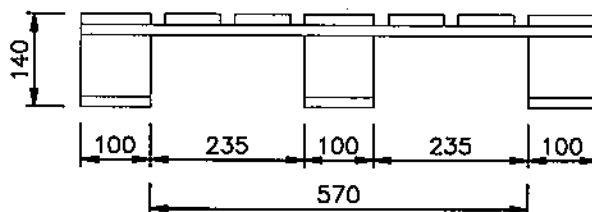

MATERIAL:
Madera de Pino,
Quebracho Blanco ó
Saligna.

PERSPECTIVA

VISTA FRONTAL

VISTA LATERAL

VISTA SUPERIOR

PALETIZADO USO INDUSTRIAL 770 x 920 x 140		ARTICULO: 35081709	
Dibujado por: Martín Gómez	Revisado por: Villarreal José	Fecha 30-12-2016	Escala 1:10
CASA DE MONEDA S.E.		PALLET DE MADERA PARA PLANTA DT.	
		Nº de Plano 88-A4-15	Lámina 1/1

Vertical line of text or a barcode on the left side of the page.