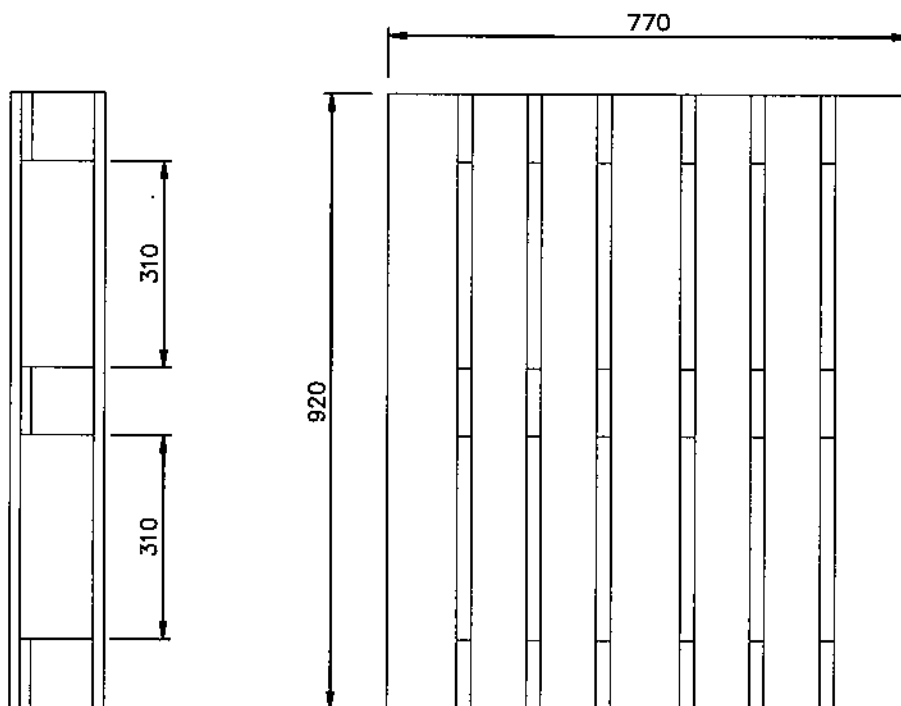

MATERIAL:
Madera de Pino,
Quebracho Blanco ó
Saligna.

PERSPECTIVA

VISTA FRONTAL

VISTA LATERAL

VISTA SUPERIOR

PALETIZADO USO INDUSTRIAL 770 x 920 x 140		ARTICULO: 35081709	
Dibujado por: Martín Gómez	Revisado por: Villarreal José	Fecha 30-12-2016	Escala 1:10
CASA DE MONEDA S.E.		PALLET DE MADERA PARA PLANTA DT.	
		Nº de Plano 88-A4-15	Lámina 1/1

Vertical line of text or a barcode on the left side of the page.